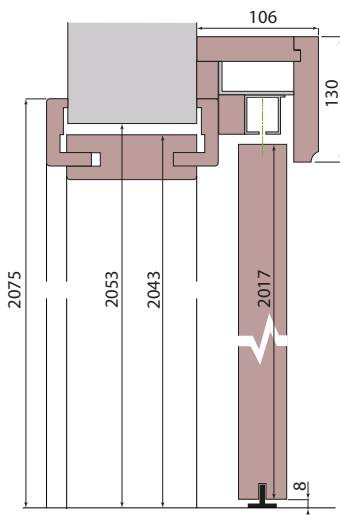

System Przesuwny Naścienny: