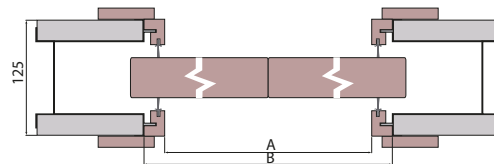

SYSTEM PRZESUWNY PODWÓJNY do ścian kartonowo-gipsowych: