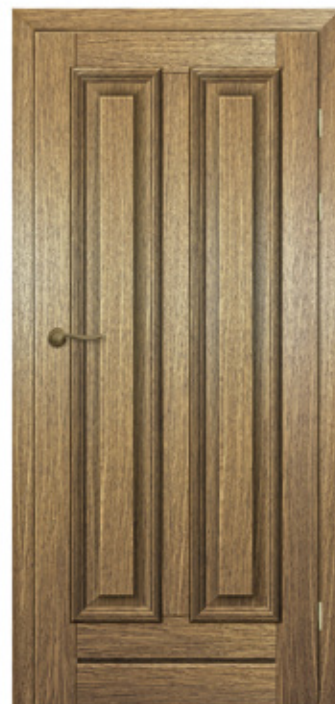

Tango 02

Kolor: OW 3168

3108 zł *netto*