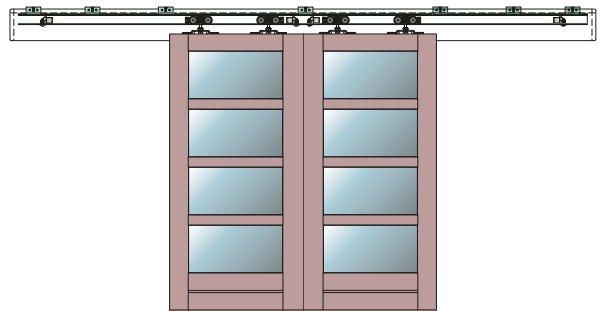

SYSTEM PRZESUWNY NAŚCIENNY DWUSKRZYDŁOWY