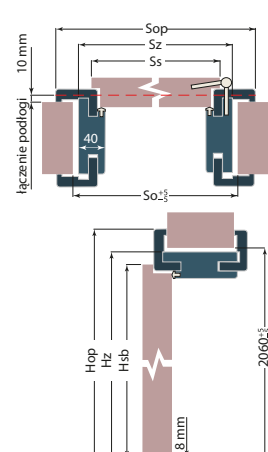

*) wysokości na rysunkach obok tabeli
Tabele wymiarowe: Szerokości drzwi *

OŚCIEŻNICA Z PANELEM

OŚCIEŻNICA REGULOWANA OPASKI 60/80mm (skrzydło bezprzylgowe)

OŚCIEŻNICA REGULOWANA OPASKI 60/80mm (skrzydło przylgowe)