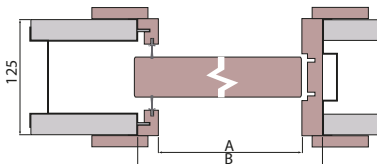

Rozmiar	Szerokość skrzydła	A	B	C
G 90	943	926	970	1946
GG90	943+943	1846	1890	3810
G80	843	826	870	1746
GG80	843+843	1646	1690	3410
G70	743	726	770	1546
GG70	743+743	1446	1490	3010

SYSTEM PRZESUWNY POJEDYNCZY do ścian kartonowo-gipsowych: