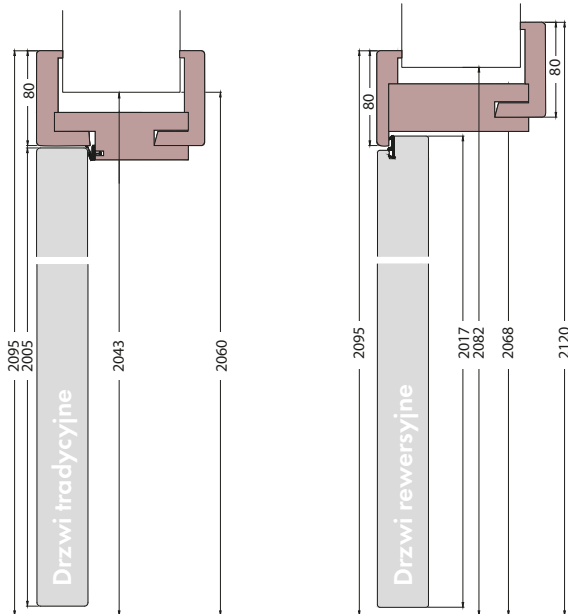

Uwaga! Drzwi o wykończeniu gładkim (SOFT) dostępne są również w wersji rewersyjnej.