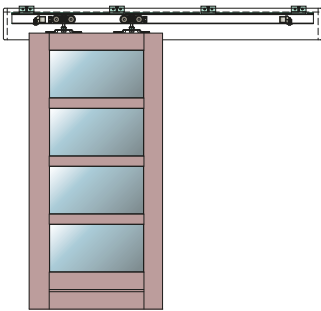

System naścienny (pojedynczy i podwójny)

System CAL. Elegancki i wygodny. Drewniana zabudowa jest widoczna, ale nie zajmuje zbędnej przestrzeni użytkowej. Podkreśla tym samym indywidualny styl wnętrza.

Rozmiar	Szerokość skrzydła	So	Sz	L	Sop*
90	943	1000	980	1965	60-1004 / 80-1084
2x90	943+943	1920	1902	3782	60-1966 / 80-2006
80	843	900	880	1765	60-944 / 80-984
2x80	843+843	1720	1702	3382	60-1766 / 80-1806
70	743	800	780	1565	60-844 / 80-884
2x70	743+743	1520	1502	2982	60-1566 / 80-1606

SYSTEM PRZESUWNY NAŚCIENNY JEDNOSKRZYDŁOWY