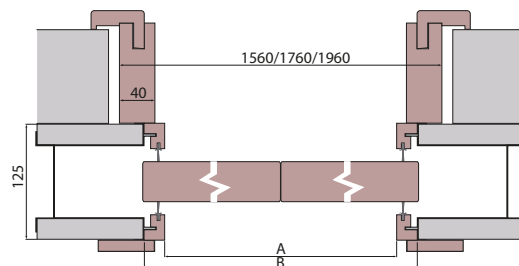

SYSTEM DOSTAWNY DO ŚCIANY - PODWÓJNY z kasetą 125 mm