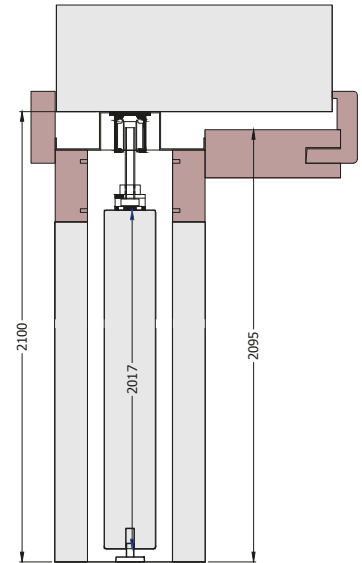

Systemy przesuwne