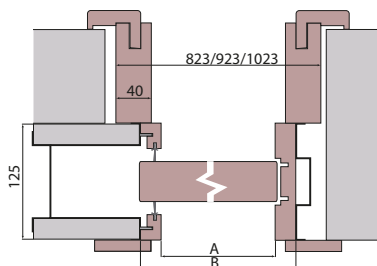

SYSTEM DOSTAWNY DO ŚCIANY - POJEDYNCZY z kasetą 125 mm