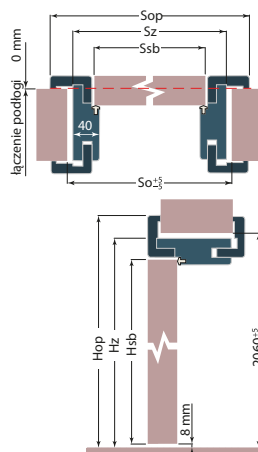

OŚCIEŻNICA REGULOWANA OPASKI 60/80mm (skrzydło bezprzylgowe)