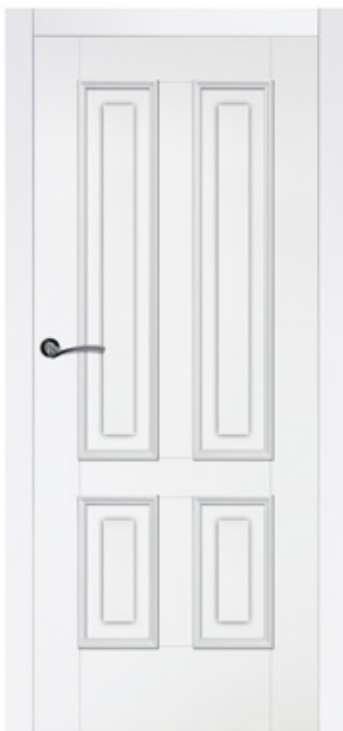

Tadeusz 4p

Kolor: RAL 9003 gładki

1790 zł netto

Olejowoski

Chronią drzwi na dwa sposoby: olej wnika w drewno chroniąc je od środka przed zaplamieniem, wosk zostawia cienką warstwę na powierzchni uodparniając ją na zarysowania i wgniecenia.

Ma mniejszą żywotność od lakieru, ale rekompensuje ją łatwość napraw drobnych uszkodzeń. Obecność wosku stanowi dodatkową ochronę przed zarysowaniem. Podobnie jak olej, wykonany jest tylko z naturalnych składników.

Do standardowej konserwacji kilka razy w roku używaj preparatu Osmo Wash&Care. Biodegradowalny środek do czyszczenia nie ma ograniczeń w częstotliwości mycia. Należy unikać używania czystej wody i wody z detergentem. Do drobnych napraw w miejscu przetarć używaj OSMO Liquid Wax Cleaner. Lekkie pojedyncze zadrapania mogą być łatwo naprawiane ręcznie poprzez przeszlifowanie uszkodzonej powierzchni i jej „zaolejowoskowanie”. Głębokie zadrapania lub uszkodzenia powinny być naprawiane przez profesjonalistę.

Skrzydło

Ościeżnica

Konstrukcja

Malowanie