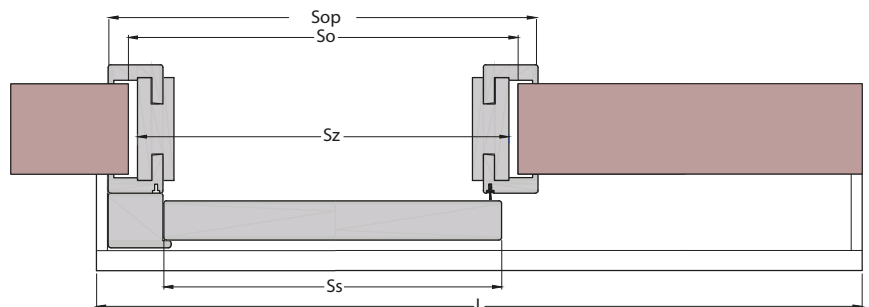

SYSTEM PRZESUWNY NAŚCIENNY
JEDNOSKRZYDŁOWY