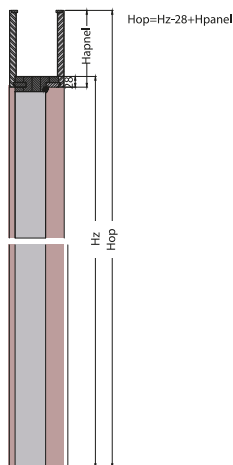

*) wysokości na rysunkach obok tabeli
Tabele wymiarowe: Szerokości drzwi *

OŚCIEŻNICA Z PANELEM