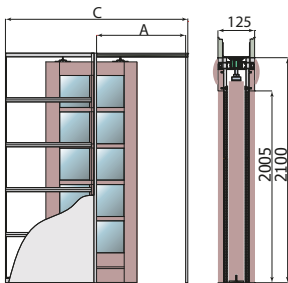

System wewnętrzny (pojedynczy i podwójny)

To realna oszczędność przestrzeni użytkowej. Dzięki temu, że jest ukryty wewnątrz ściany pozwala na swobodne gospodarowanie miejscem tuż przy niej. Idealne dla tych, którzy chcą swobodnie aranżować wnętrze nie martwiąc się o przestrzeń, którą normalnie zajęłoby skrzydło drzwiowe.