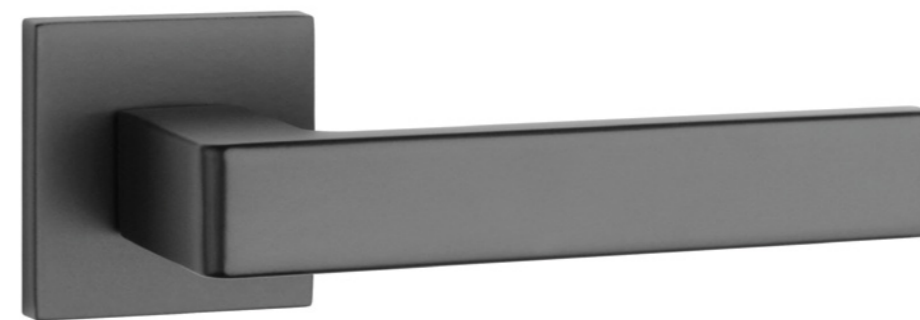

APRILE SULLA rozeta Q SLIM 7 mm

Kod: AT SULLA Q 7S

netto zł	brutto zł
119,90	147,48

Rozety dodatkowe

rodzaj	szkic	kod	jednostka	netto zł	brutto zł
rozeta klucz OB		APRILE Q SLIM 7MM OB	para	42,78	52,62
rozeta wkładka PZ		APRILE Q SLIM 7MM PZ	para	42,78	52,62
rozeta WC		APRILE Q SLIM 7MM WC	para	70,28	86,44