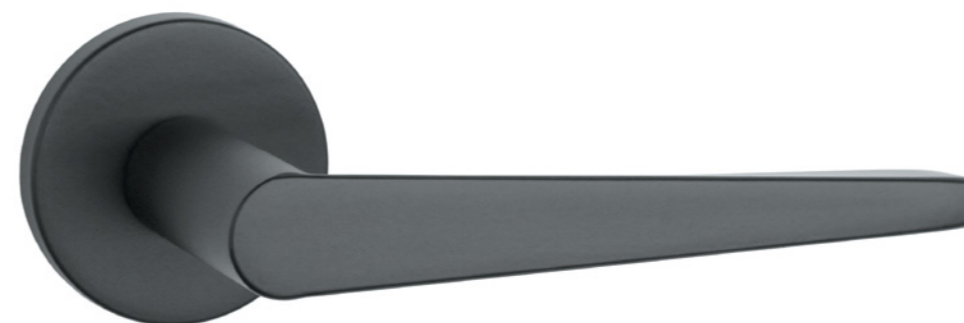

APRILE ARNICA rozeta R SLIM 7 mm

Kod: AT ARNICA R 7S

netto zł	brutto zł
108,90	133,95

Rozety dodatkowe

rodzaj	szkic	kod	jednostka	netto zł	brutto zł
rozeta klucz OB	① ①	APRILE R SLIM 7MM OB	para	39,72	48,86
rozeta wkładka PZ	② ②	APRILE R SLIM 7MM PZ	para	39,72	48,86
rozeta WC	③ ③	APRILE R SLIM 7MM WC	para	68,24	83,94