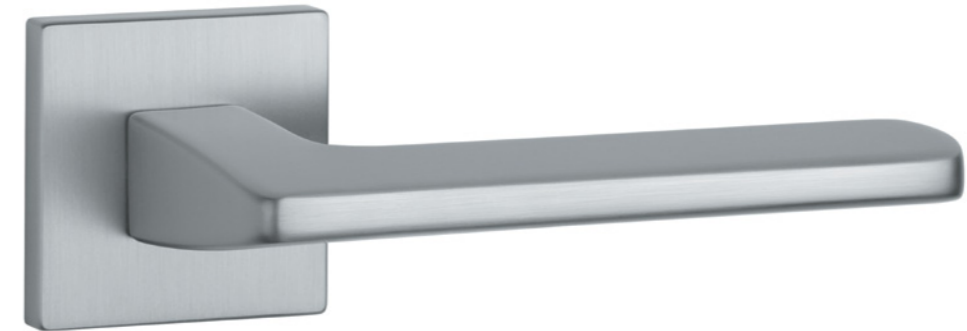

Rozeta Q SLIM 7 mm

APRILE YUKA rozeta Q SLIM 7 mm

Kod: AS YUKA Q 7S

netto zł
148,06

brutto zł
182,11

nowość

Zapraszamy na platformę sprzedażową b2b.enger.pl dedykowaną dla Partnerów biznesowych.

Platforma b2b umożliwia szybkie składanie zamówień, sprawdzanie dostępności towaru, aktualnych promocji i nowości oraz wygodną obsługę zleceń i reklamacji.

W sprawie uzyskania dostępu prosimy o kontakt z administratorem admin@enger.pl lub telefonicznie +48 41 389 01 03.

Rozety dodatkowe

rodzaj	szkic	kod	jednostka	netto zł	brutto zł
rozeta klucz OB		APRILE Q SLIM 7MM OB	para	44,10	54,24
rozeta wkładka PZ		APRILE Q SLIM 7MM PZ	para	44,10	54,24
rozeta WC		APRILE Q SLIM 7MM WC	para	72,45	89,11