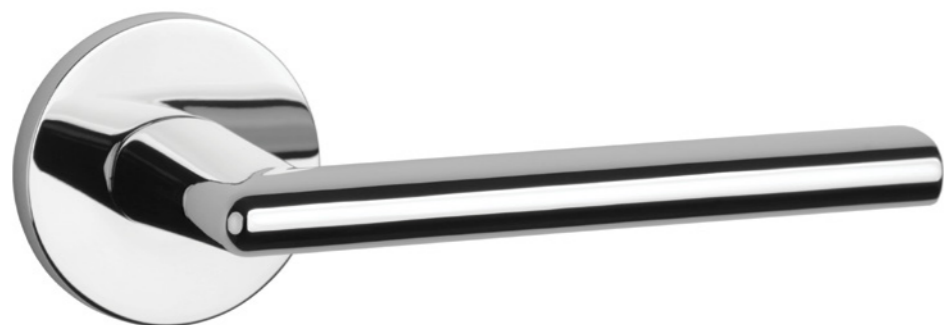

APRILE KALMIA rozeta R SLIM 7 mm

Kod: AT KALMIA R 7S

netto zł	brutto zł
122,30	150,43

Rozety dodatkowe

rodzaj	szkic	kod	jednostka	netto zł	brutto zł
rozeta klucz OB	① ①	APRILE R SLIM 7MM OB	para	39,72	48,86
rozeta wkładka PZ	① ①	APRILE R SLIM 7MM PZ	para	39,72	48,86
rozeta WC	⊖ ⊖	APRILE R SLIM 7MM WC	para	68,24	83,94