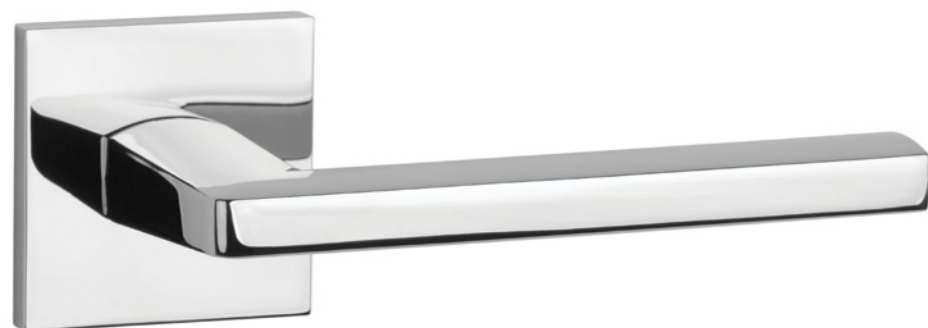

APRILE PYROLA rozeta Q SLIM 7 mm

Kod: AT PYROLA Q 7S

netto zł	brutto zł
131,82	162,14

Rozety dodatkowe

rodzaj	szkic	kod	jednostka	netto zł	brutto zł
rozeta klucz OB		APRILE Q SLIM 7MM OB	para	42,78	52,62
rozeta wkładka PZ		APRILE Q SLIM 7MM PZ	para	42,78	52,62
rozeta WC		APRILE Q SLIM 7MM WC	para	70,28	86,44