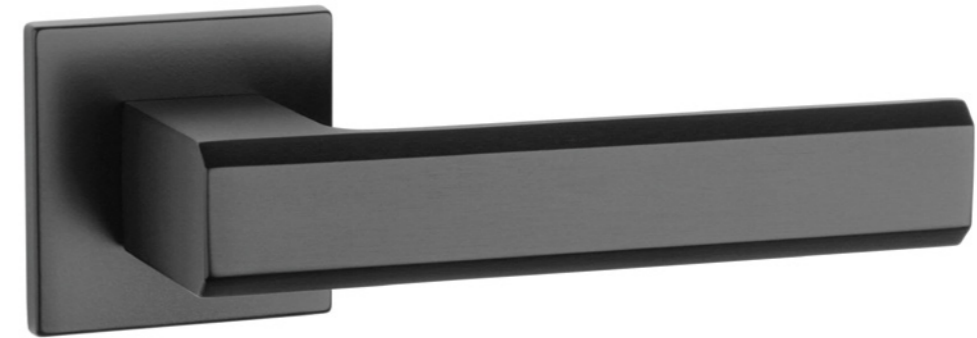

APRILE MALVA rozeta Q SLIM 5 mm

Kod: AP MALVA Q 5S

netto zł	brutto zł
163,98	201,69
204,97	252,11

Zapraszamy na platformę sprzedażową b2b.enger.pl dedykowaną dla Partnerów biznesowych.

Platforma b2b umożliwia szybkie składanie zamówień, sprawdzanie dostępności towaru, aktualnych promocji i nowości oraz wygodną obsługę zleceń i reklamacji.

W sprawie uzyskania dostępu prosimy o kontakt z administratorem admin@enger.pl lub telefonicznie +48 41 389 01 03.

Rozety dodatkowe

rodzaj	szkic	kod	jednostka	netto zł	brutto zł
rozeta klucz OB Q		APRILE Q SLIM 5 MM OB	para	54,84	67,45
rozeta wkładka PZ		APRILE Q SLIM 5 MM PZ	para	54,84	67,45
rozeta WC		APRILE Q SLIM 5 MM WC	para	80,72	99,29

* Cena promocyjna, ograniczona czasowo i ilościowo, aktualną dostępność można sprawdzić na b2b.enger.pl