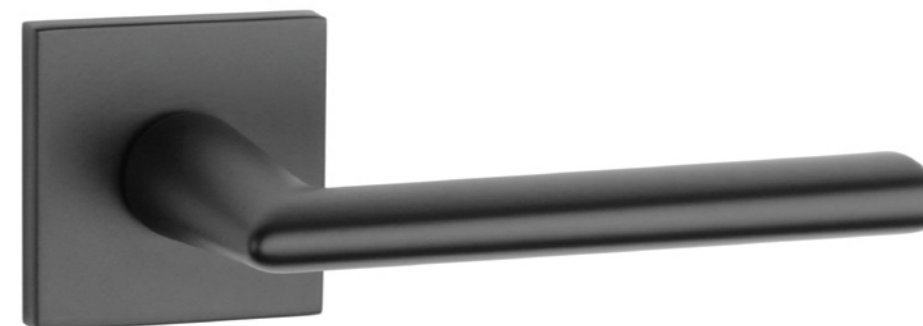

APRILE PRIMULA rozeta Q SLIM 7 mm

Kod: AT PRIMULA Q 7S

netto zł	brutto zł
119,90	147,48

Rozety dodatkowe

rodzaj	szkic	kod	jednostka	netto zł	brutto zł
rozeta klucz OB		APRILE Q SLIM 7MM OB	para	42,78	52,62
rozeta wkładka PZ		APRILE Q SLIM 7MM PZ	para	42,78	52,62
rozeta WC		APRILE Q SLIM 7MM WC	para	70,28	86,44