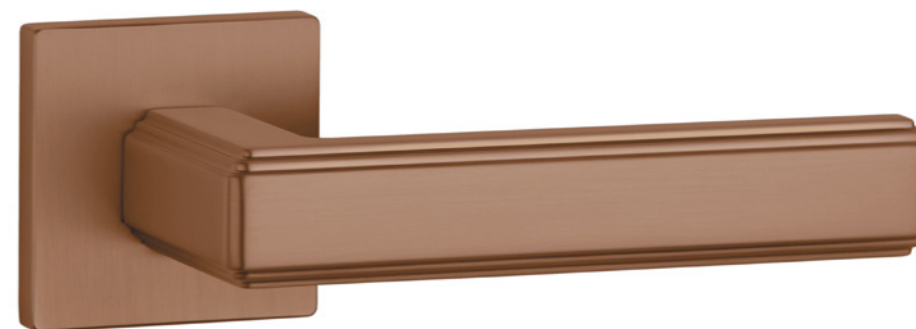

APRILE RAFLESIA rozeta Q SLIM 7 mm

Kod: AS RAFLESIA Q 7S

netto zł 239,22
brutto zł 294,24

nowe kolory

Rozety dodatkowe

rodzaj	szkic	kod	jednostka	netto zł	brutto zł
rozeta klucz OB		APRILE Q SLIM 7MM OB	para	52,92	65,09
rozeta wkładka PZ		APRILE Q SLIM 7MM PZ	para	52,92	65,09
rozeta WC		APRILE Q SLIM 7MM WC	para	86,94	106,94