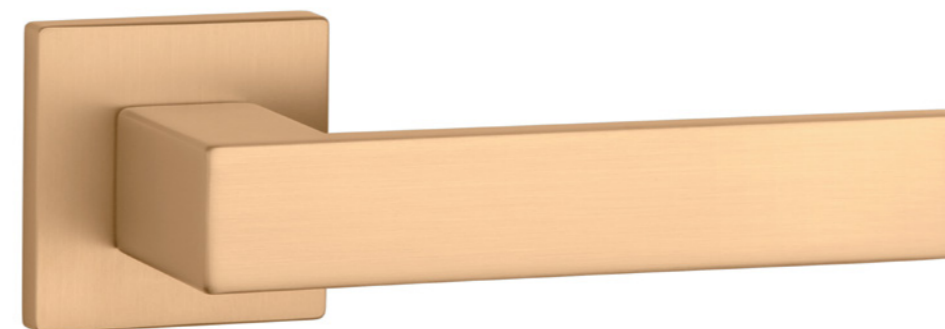

APRILE PINA rozeta Q SLIM 7 mm

Kod: AS PINA Q 7S

netto zł	brutto zł
184,85	227,36

nowe
kolory

Rozety dodatkowe

rodzaj	szkic	kod	jednostka	netto zł	brutto zł
rozeta klucz OB		APRILE Q SLIM 7MM OB	para	52,92	65,09
rozeta wkładka PZ		APRILE Q SLIM 7MM PZ	para	52,92	65,09
rozeta WC		APRILE Q SLIM 7MM WC	para	86,94	106,94