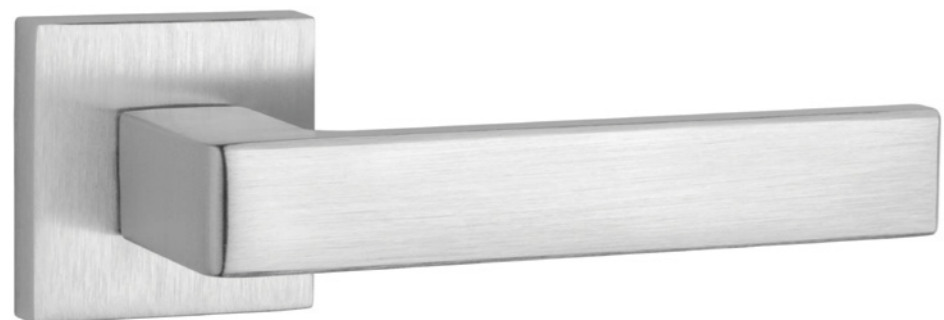

APRILE SULLA rozeta Q

Kod: AF SULLA Q

netto zł	brutto zł
87,12	107,16
~~108,90~~	~~133,95~~

Rozety dodatkowe

rodzaj	szkic	kod	jednostka	netto zł	brutto zł
rozeta klucz OB		APRILE Q OB	para	39,39	48,45
rozeta wkładka PZ		APRILE Q PZ	para	39,39	48,45
rozeta WC		APRILE Q WC	para	75,03	92,29

* Cena promocyjna, ograniczona czasowo i ilościowo, aktualną dostępność można sprawdzić na b2b.enger.pl