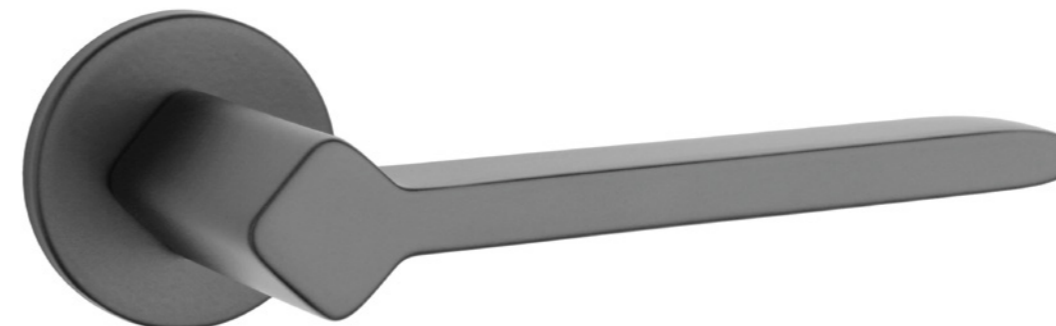

APRILE NINFEA rozeta R SLIM 7 mm

Kod: AS NINFEA R 7S

netto zł	brutto zł
124,24	152,82
155,30	191,02

Rozety dodatkowe

rodzaj	szkic	kod	jednostka	netto zł	brutto zł
rozeta klucz OB	① ①	APRILE R SLIM 7MM OB	para	40,95	50,37
rozeta wkładka PZ	① ①	APRILE R SLIM 7MM PZ	para	40,95	50,37
rozeta WC	⊖ ⊕	APRILE R SLIM 7MM WC	para	70,35	86,53

* Cena promocyjna, ograniczona czasowo i ilościowo, aktualną dostępność można sprawdzić na b2b.enger.pl