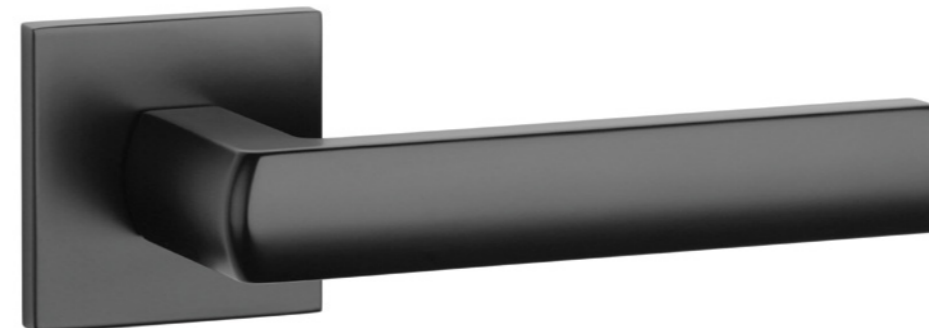

APRILE HOSTA rozeta Q SLIM 7 mm

Kod: AT HOSTA Q 7S

netto zł	brutto zł
131,82	162,14

Rozety dodatkowe

rodzaj	szkic	kod	jednostka	netto zł	brutto zł
rozeta klucz OB		APRILE Q SLIM 7MM OB	para	42,78	52,62
rozeta wkładka PZ		APRILE Q SLIM 7MM PZ	para	42,78	52,62
rozeta WC		APRILE Q SLIM 7MM WC	para	70,28	86,44