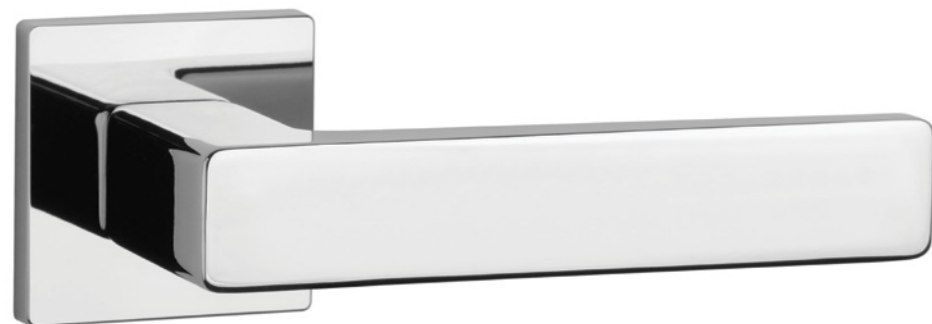

APRILE ERICA rozeta Q SLIM 7 mm

Kod: AS ERICA Q 7S

netto zł	brutto zł
167,19	205,64

Rozety dodatkowe

rodzaj	szkic	kod	jednostka	netto zł	brutto zł
rozeta klucz OB		APRILE Q SLIM 7MM OB	para	44,10	54,24
rozeta wkładka PZ		APRILE Q SLIM 7MM PZ	para	44,10	54,24
rozeta WC		APRILE Q SLIM 7MM WC	para	72,45	89,11