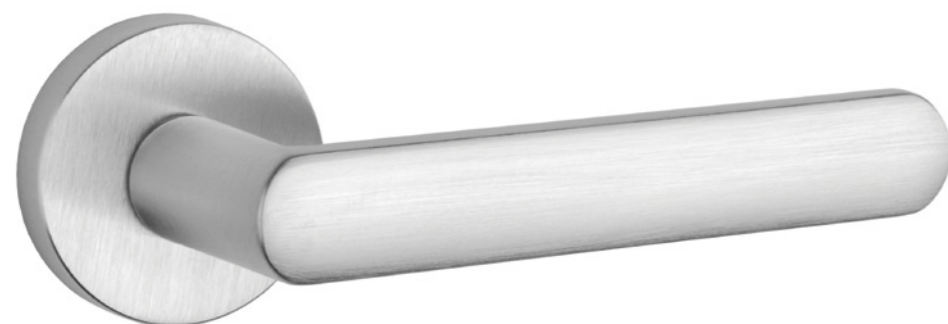

APRILE FRAGOLA rozeta R

Kod: AF FRAGOLA R

netto zł	brutto zł
78,32	96,34
97,90	120,42

Rozety dodatkowe

rodzaj	szkic	kod	jednostka	netto zł	brutto zł
rozeta klucz OB	① ①	APRILE R OB	para	37,07	45,60
rozeta wkładka PZ	① ①	APRILE R PZ	para	37,07	45,60
rozeta WC	⊖ ⊕	APRILE R WC	para	71,68	88,17

* Cena promocyjna, ograniczona czasowo i ilościowo, aktualną dostępność można sprawdzić na b2b.enger.pl