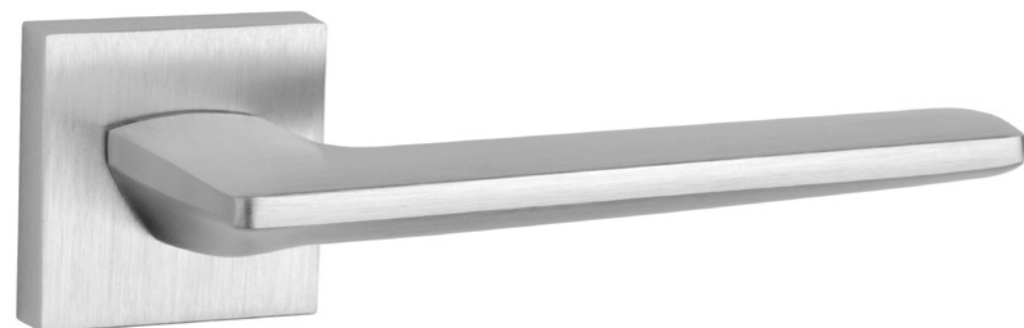

APRILE LUNARIA rozeta Q

Kod: AF LUNARIA Q

netto zł	brutto zł
139,38	171,43
174,22	214,29

Rozety dodatkowe

rodzaj	szkic	kod	jednostka	netto zł	brutto zł
rozeta klucz OB		APRILE Q OB	para	39,39	48,45
rozeta wkładka PZ		APRILE Q PZ	para	39,39	48,45
rozeta WC		APRILE Q WC	para	75,03	92,29

* Cena promocyjna, ograniczona czasowo i ilościowo, aktualną dostępność można sprawdzić na b2b.enger.pl