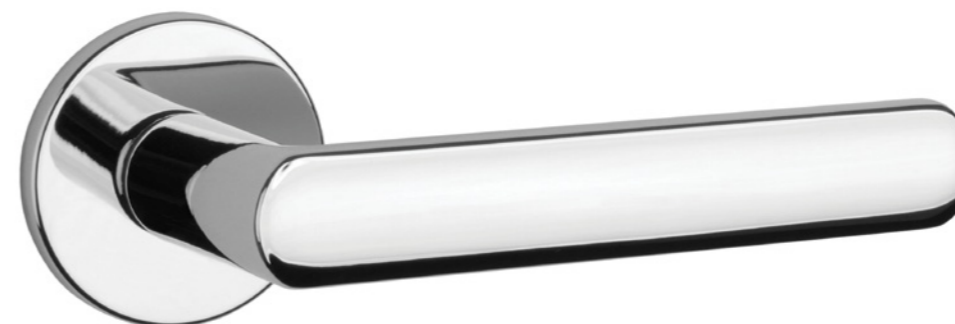

APRILE FRAGOLA rozeta R SLIM 7 mm

Kod: AT FRAGOLA R 7S

netto zł	brutto zł
108,90	133,95

Rozety dodatkowe

rodzaj	szkic	kod	jednostka	netto zł	brutto zł
rozeta klucz OB	① ①	APRILE R SLIM 7MM OB	para	39,72	48,86
rozeta wkładka PZ	① ①	APRILE R SLIM 7MM PZ	para	39,72	48,86
rozeta WC	⊖ ⊕	APRILE R SLIM 7MM WC	para	68,24	83,94