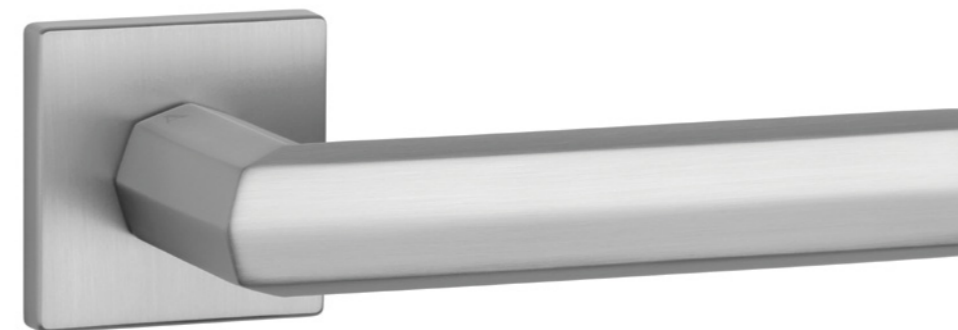

APRILE FRESIA rozeta Q SLIM 7 mm

Kod: AS FRESIA Q 7S

netto zł	brutto zł
179,91	221,29

Rozety dodatkowe

rodzaj	szkic	kod	jednostka	netto zł	brutto zł
rozeta klucz OB		APRILE Q SLIM 7MM OB	para	44,10	54,24
rozeta wkładka PZ		APRILE Q SLIM 7MM PZ	para	44,10	54,24
rozeta WC		APRILE Q SLIM 7MM WC	para	72,45	89,11