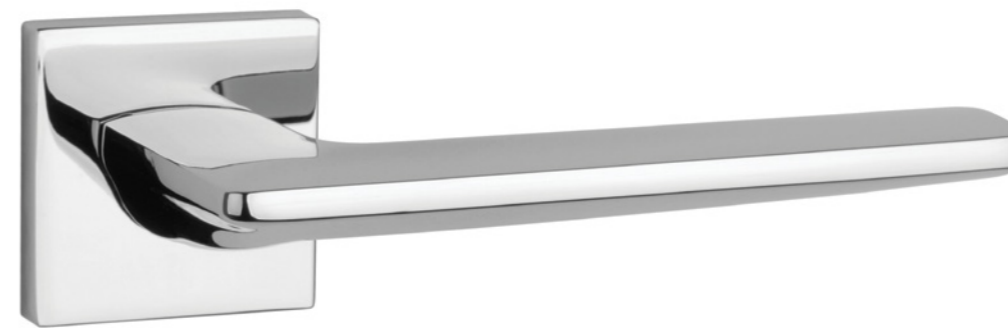

APRILE LUNARIA rozeta Q SLIM 7 mm

Kod: AS LUNARIA Q 7S

netto zł	brutto zł
219,13	269,53

Rozety dodatkowe

rodzaj	szkic	kod	jednostka	netto zł	brutto zł
rozeta klucz OB		APRILE Q SLIM 7MM OB	para	44,10	54,24
rozeta wkładka PZ		APRILE Q SLIM 7MM PZ	para	44,10	54,24
rozeta WC		APRILE Q SLIM 7MM WC	para	72,45	89,11