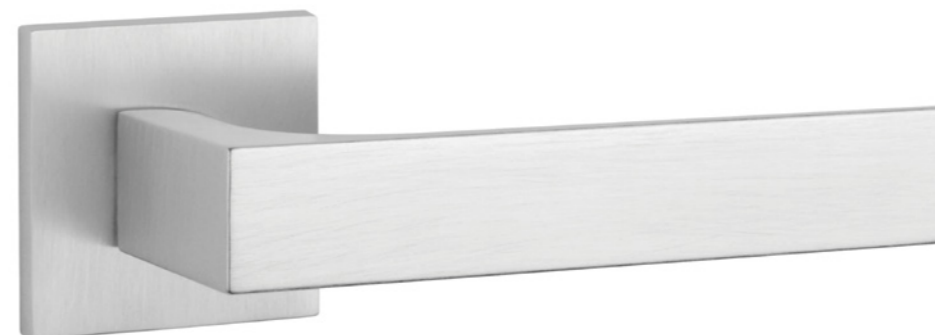

APRILE ALISSO rozeta Q SLIM 5 mm

Kod: AP ALISSO Q 5S

netto zł	brutto zł
163,98	201,69
204,97	252,11

Rozety dodatkowe

rodzaj	szkic	kod	jednostka	netto zł	brutto zł
rozeta klucz OB Q		APRILE Q SLIM 5 MM OB	para	54,84	67,45
rozeta wkładka PZ		APRILE Q SLIM 5 MM PZ	para	54,84	67,45
rozeta WC		APRILE Q SLIM 5 MM WC	para	80,72	99,29

* Cena promocyjna, ograniczona czasowo i ilościowo, aktualną dostępność można sprawdzić na b2b.enger.pl