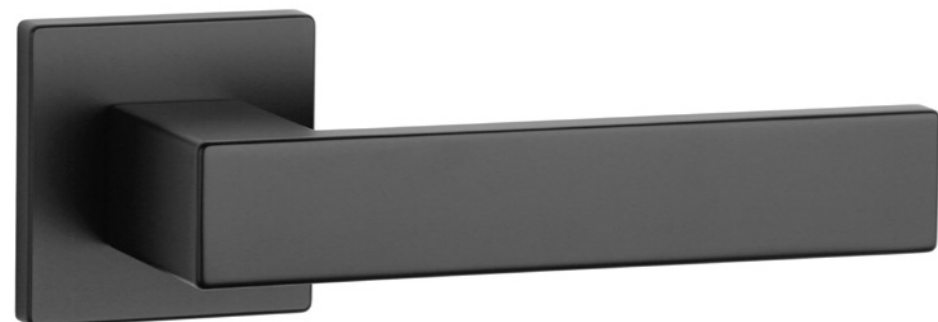

APRILE PINA rozeta Q SLIM 7 mm

Kod: AS PINA Q 7S

netto zł	brutto zł
154,04	189,47

Rozety dodatkowe

rodzaj	szkic	kod	jednostka	netto zł	brutto zł
rozeta klucz OB		APRILE Q SLIM 7MM OB	para	44,10	54,24
rozeta wkładka PZ		APRILE Q SLIM 7MM PZ	para	44,10	54,24
rozeta WC		APRILE Q SLIM 7MM WC	para	72,45	89,11