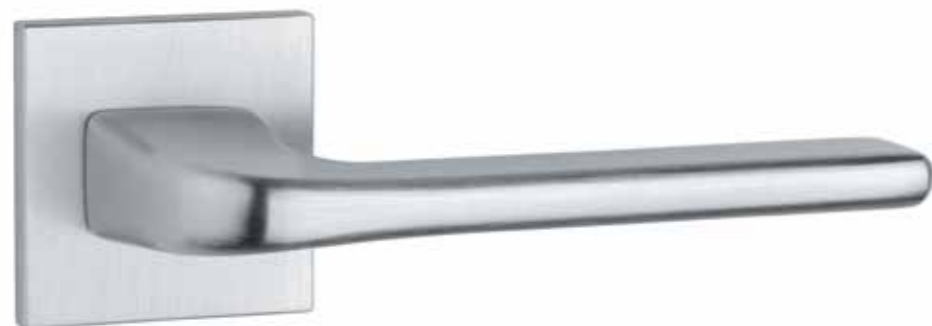

TUPAI 4007 rozeta Q 5S

Kod: TU 5S 4007 Q

netto zł	brutto zł
233,63	287,36

Rozety dodatkowe

rodzaj	szkic	kod	jednostka	netto zł	brutto zł
rozeta klucz OB Q		4048 Q 5S	para	54,84	67,45
rozeta wkładka PZ		4049 Q 5S	para	54,84	67,45
rozeta WC		4040 Q 5S	para	80,72	99,29