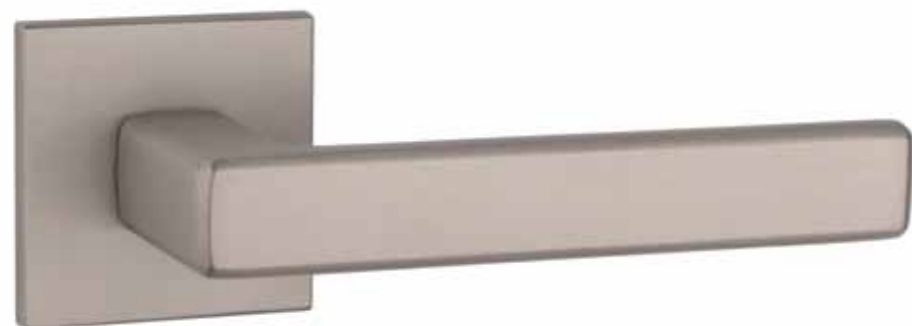

TUPAI 3095 rozeta Q 5S

Kod: TU 5S 3095 Q

netto zł	brutto zł
230,24	283,20

Rozety dodatkowe

rodzaj	szkic	kod	jednostka	netto zł	brutto zł
rozeta klucz OB Q		4048 Q 5S	para	54,84	67,45
rozeta wkładka PZ		4049 Q 5S	para	54,84	67,45
rozeta WC		4040 Q 5S	para	80,72	99,29