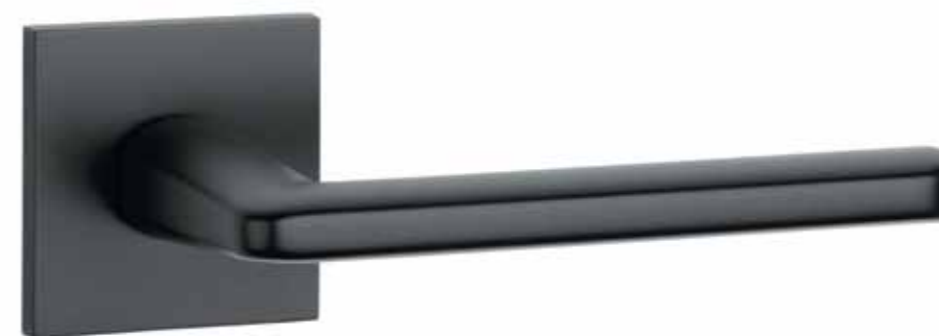

TUPAI 4153 rozeta Q 5S

Kod: TU 5S 4153 Q

netto zł	brutto zł
158,84	195,37

Rozety dodatkowe

rodzaj	szkic	kod	jednostka	netto zł	brutto zł
rozeta klucz OB Q		4048 Q 5S	para	54,84	67,45
rozeta wkładka PZ		4049 Q 5S	para	54,84	67,45
rozeta WC		4040 Q 5S	para	80,72	99,29