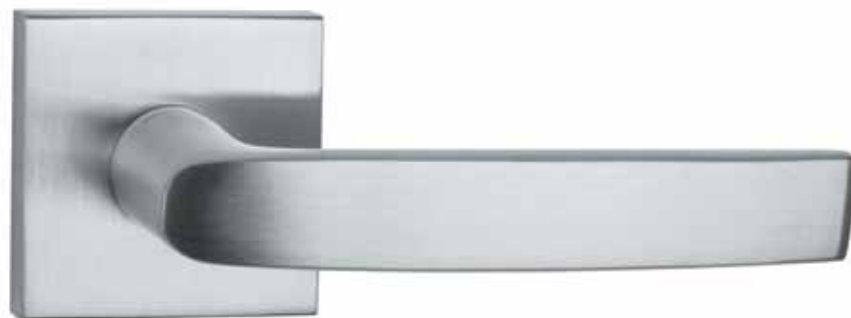

TUPAI 2254 rozeta Q

Kod: TU 2254 Q

netto zł	brutto zł
145,78	179,31

16 stal nierdzewna

Rozety dodatkowe

rodzaj	szkic	kod	jednostka	netto zł	brutto zł
rozeta klucz OB		3048 Q	para	39,15	48,15
rozeta wkładka PZ		3049 Q	para	39,15	48,15
rozeta WC		808 Q	para	89,23	109,75

* Do wyczerpania stanów magazynowych, dostępność można sprawdzić na b2b.enger.pl